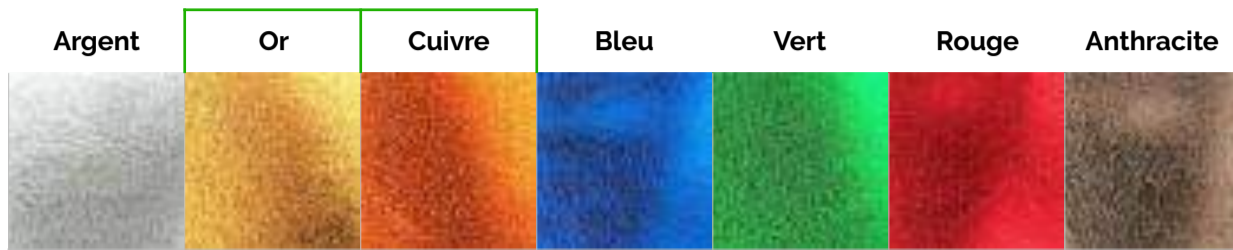

COULEURS FLOCCAGE METAL'FLEX